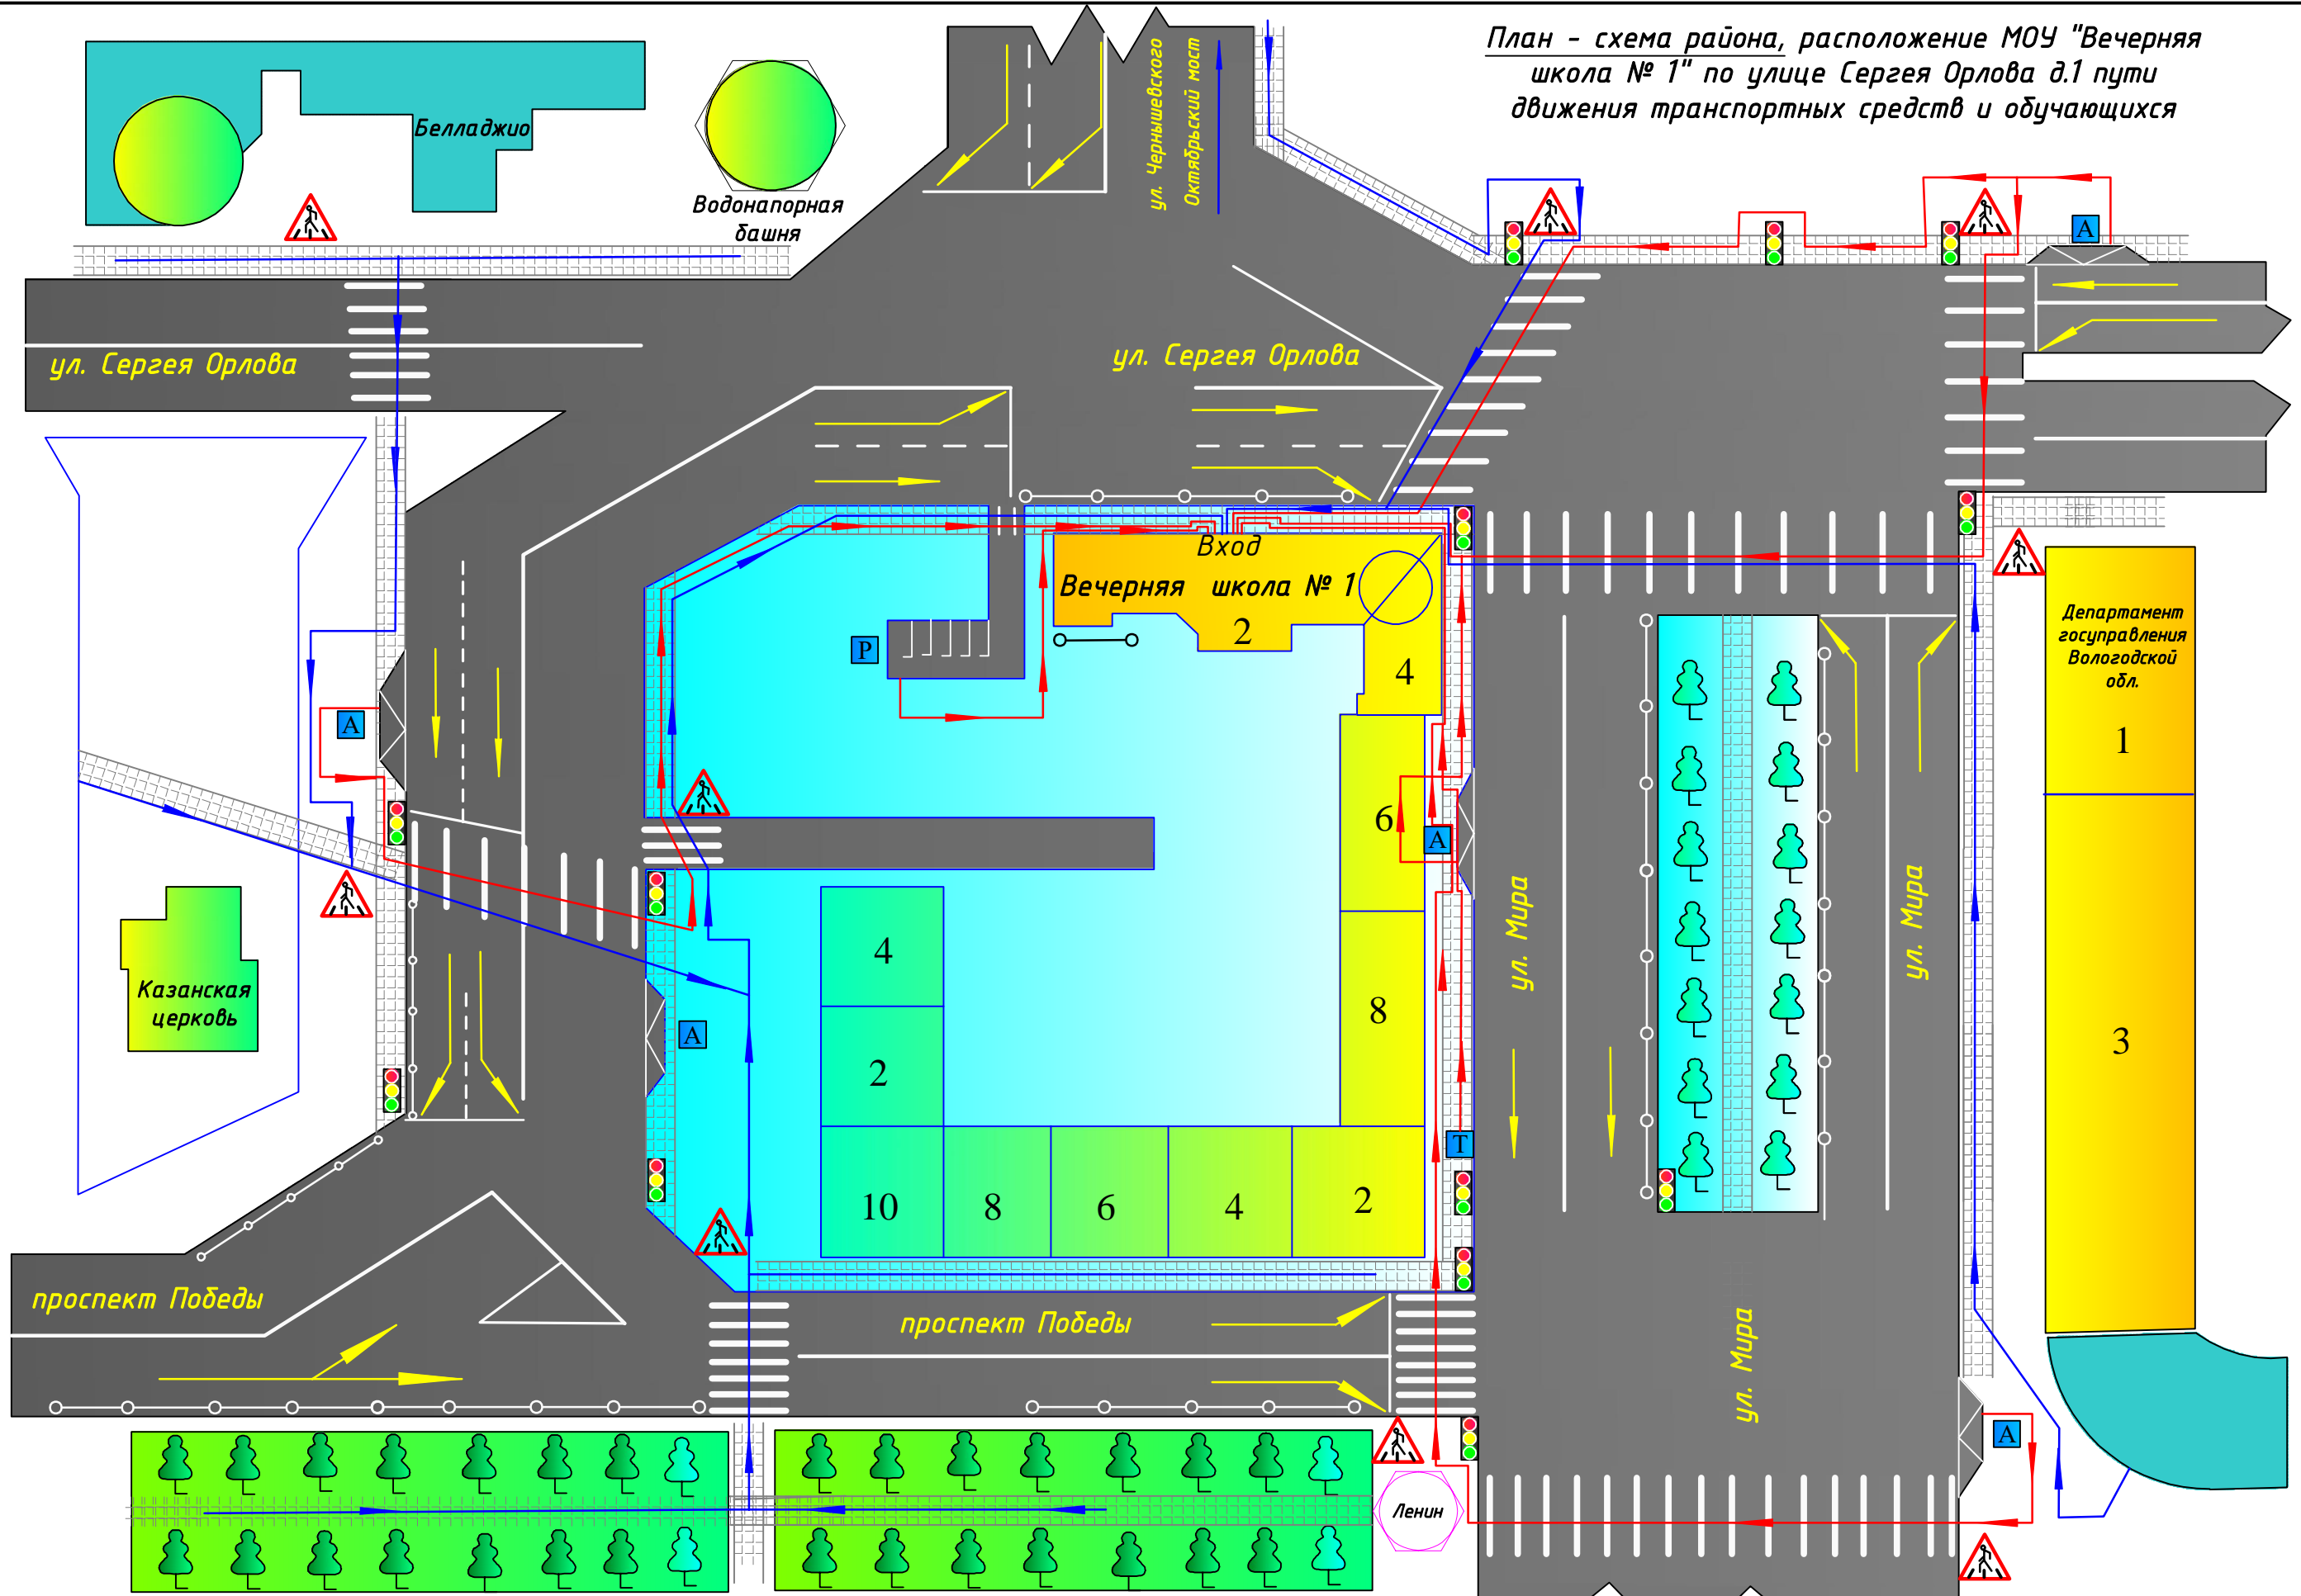

План - схема района, расположение МОУ "Вечерняя школа № 1" по улице Сергея Орлова д.1 пути движения транспортных средств и обучающихся

- Ограждение образовательного учреждения
- Парковка для частного автотранспорта
- Пешеходный переход
- Остановки маршрутного транспорта
- Направление движения транспортного потока
- Направление пешеходного движения учеников в образовательное учреждение
- Направление движения учеников от остановок маршрутного транспорта и частных автомобилей
- Остановка такси

Разработал	Зимин Алексей Александрович	Группа №1	Вечерняя сменная общеобразовательная школа №1 г. Вологда	Стадия	Лист	Листов
			Оценка:	Р	1	1
Класс	10		Место работы:	АО "СУ-7 РутМ" г. Москва		